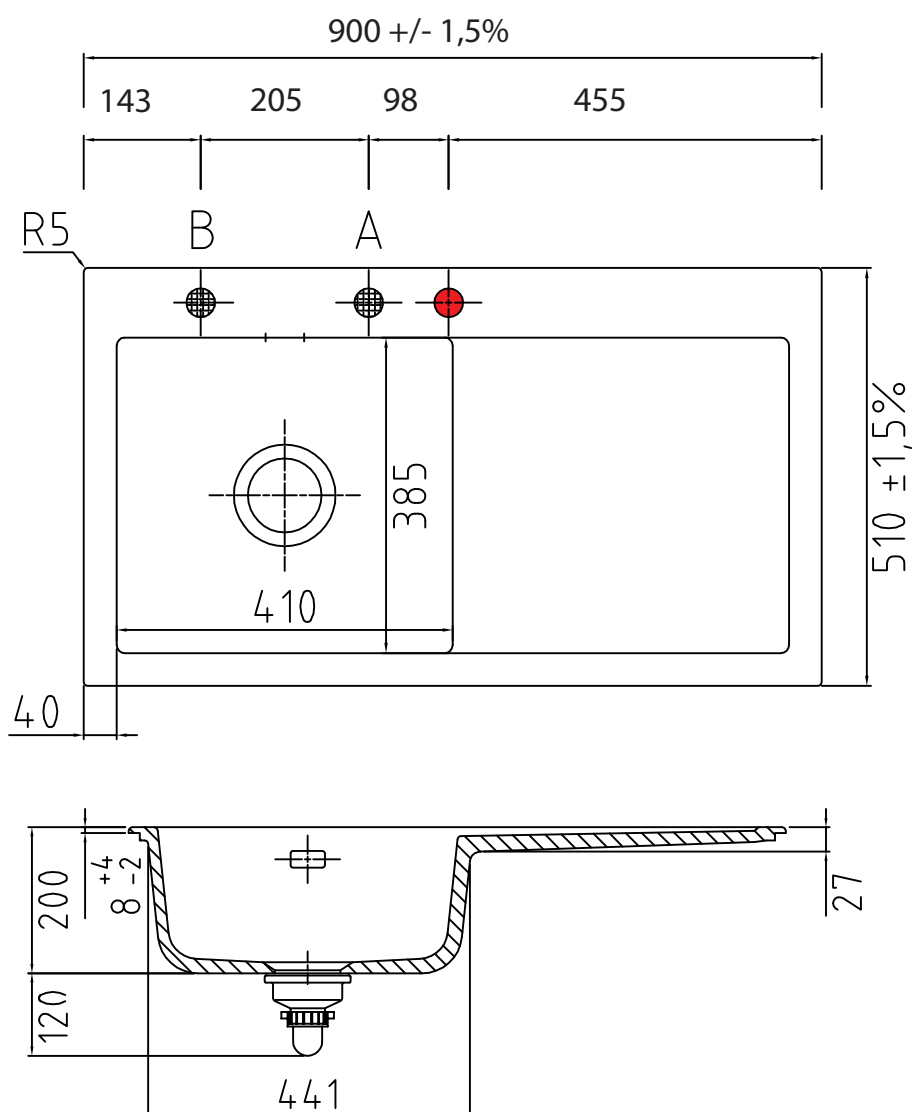

Mera 90 køkkenvask

LAVABO®

Varenr.:
11075S

VVS-nr.:
682772510

Materiale:	Keramik
Farve:	Blank hvid
Overflade:	Glaseret, blank
Monteringsmulighed:	Nedfældning
Min. skabsbredde:	500 mm
Hanehul:	Ja
Overløb:	Ja
Bundventil medfølger:	Ja, i sort
Bakke:	Ja, til højre

Leveres med Ø35 mm hanehul.
Ønskes yderlige huller (Pos A eller B) angives dette ved bestilling.